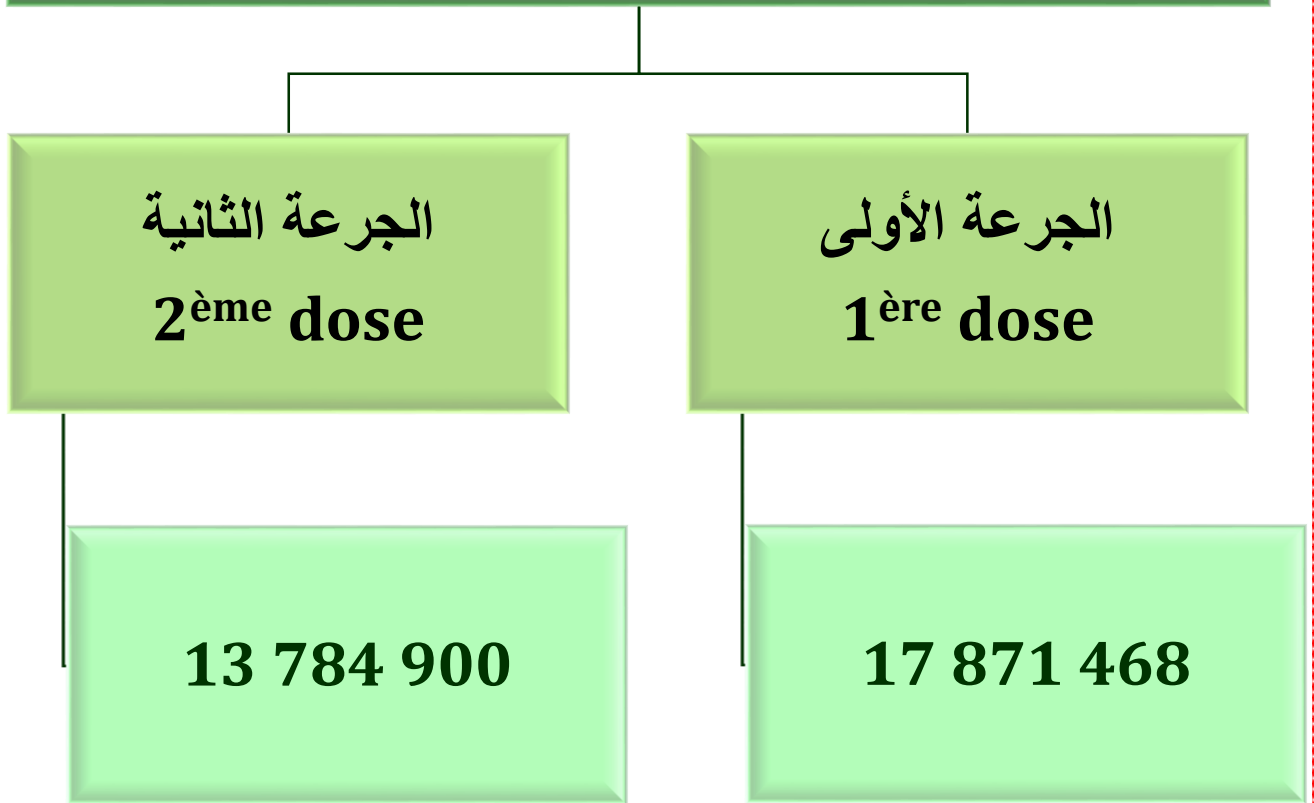

## الوضع الوبائي

### Situation épidémiologique

Situation globale	إجمالي الحالات Cumul des cas	الحالات الجديدة Nouveaux cas	الوضع العام
Cas confirmés	829 137	8 008	الحالات الجديدة
Décès	12 079	85	الوفيات
Guéris	747 746	7 799	المتعافون
Cas actifs	69 312		الحالات النشطة